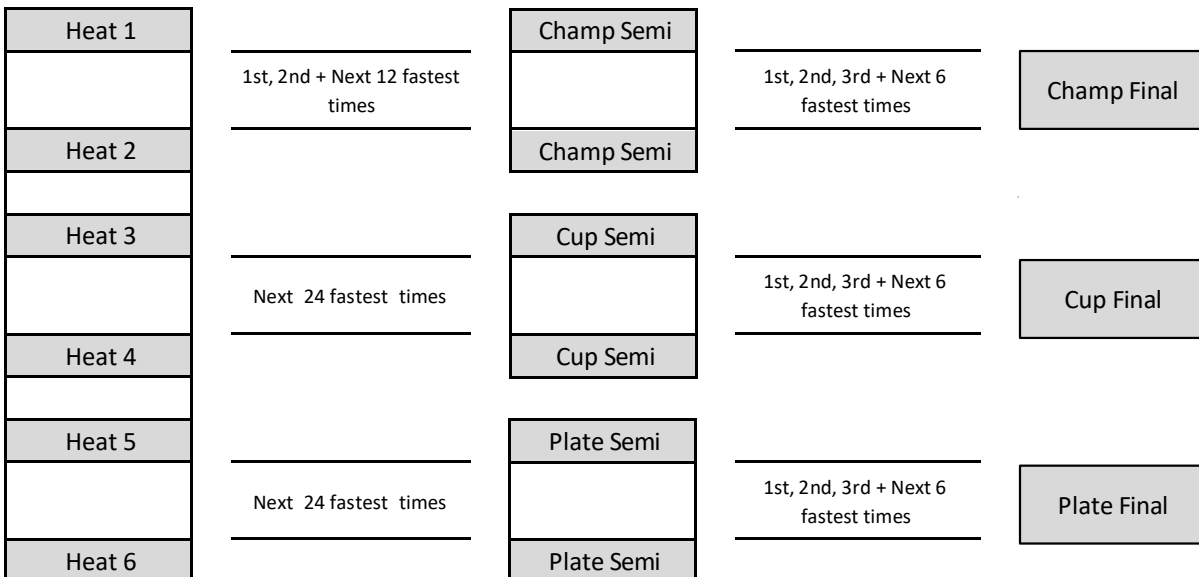

6 Heats (60-72 teams)